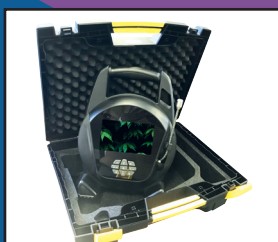

Klein, kompakt
und nahezu
überall
einsetzbar.

Schwer
zugängliche Orte
ganz einfach
erreichen.

Optional:

September 2022

ABLAUFTECH AG

www.ablauftech.ch

Firststrasse 30 b
8836 Feusisberg
info@ablauftech.ch
055 410 21 68